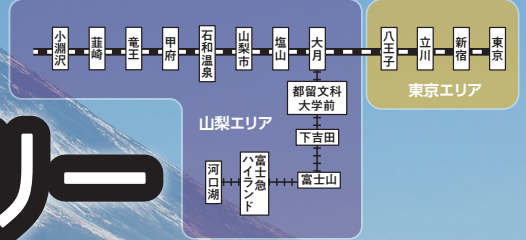

JR中央線・富士急行線 エキタグスタンプラリー

2024年1月26日(金)～3月31日(日)

スマホをかざしてデジタル駅スタンプを集めよう! **参加方法**

1 「エキタグ」アプリをダウンロード

iPhone, AndroidのNFCに対応した機種で最新のOSに対応しています。アプリのダウンロード方法はエキタグWEBサイトにてご案内いたします。(URL: <https://www.ekitag.jp/>)

2 対象駅のデジタルスタンプを取得

デジタル駅スタンプ GET!

アプリの「タッチする」をタップしてください。
※各駅のスタンプ取得は、1日につき1個です。
※スタンプ取得の翌日以降、再度スタンプ取得ができます。

NFCタグにタッチ。
専用デジタルスタンプ帳に収集!

- エキタグスタンプラリーキャンペーン対象駅**
- 東京エリア** JR中央線 4駅 東京駅・新宿駅・立川駅・八王子駅
- 山梨エリア**
- JR中央線 8駅 大月駅・塩山駅・山梨市駅・石和温泉駅・甲府駅・竜王駅・韭崎駅・小淵沢駅
 - 富士急行線 5駅 都留文科大学前駅・下吉田駅・富士山駅・富士急ハイランド駅・河口湖駅

※対象駅のスタンプをすでにをお持ちの場合も、イベント期間中に再度取得が必要です。
※各駅のNFCタグ(タッチスポット)の設置場所や取得可能時間は、エキタグアプリでご確認ください。

チャレンジ

東京・山梨エリアごとに
3駅のデジタル駅スタンプを集めると
エリア別限定オリジナルスタンプが必ずもらえる!

東京エリア賞 東京エリア3駅通成スタンプ

山梨エリア賞 山梨エリア3駅通成スタンプ

さらに!

東京・山梨エリア全駅17個のデジタル駅スタンプを集めると
コンプリート賞スタンプが必ずもらえる!

※1会計につきお鉄カード1枚をその場でお渡しします。※鉄カードはなくなり次第終了とさせていただきます。
※各店舗の定休日・営業時間は予告なく変更となる場合があります。定休日や営業時間外にお越しただいてもお支払いいただいた運賃等の返金は致しません。

「エキタグ」とは 駅などに設置されたNFCタグをスマートフォンで読み込むことで、設置された場所のスタンプをアプリ内のデジタルスタンプ帳に収集することができます。駅に設置されたスタンプのほか、期間限定のスタンプやイベントに連動したスタンプなどにも対応しています。