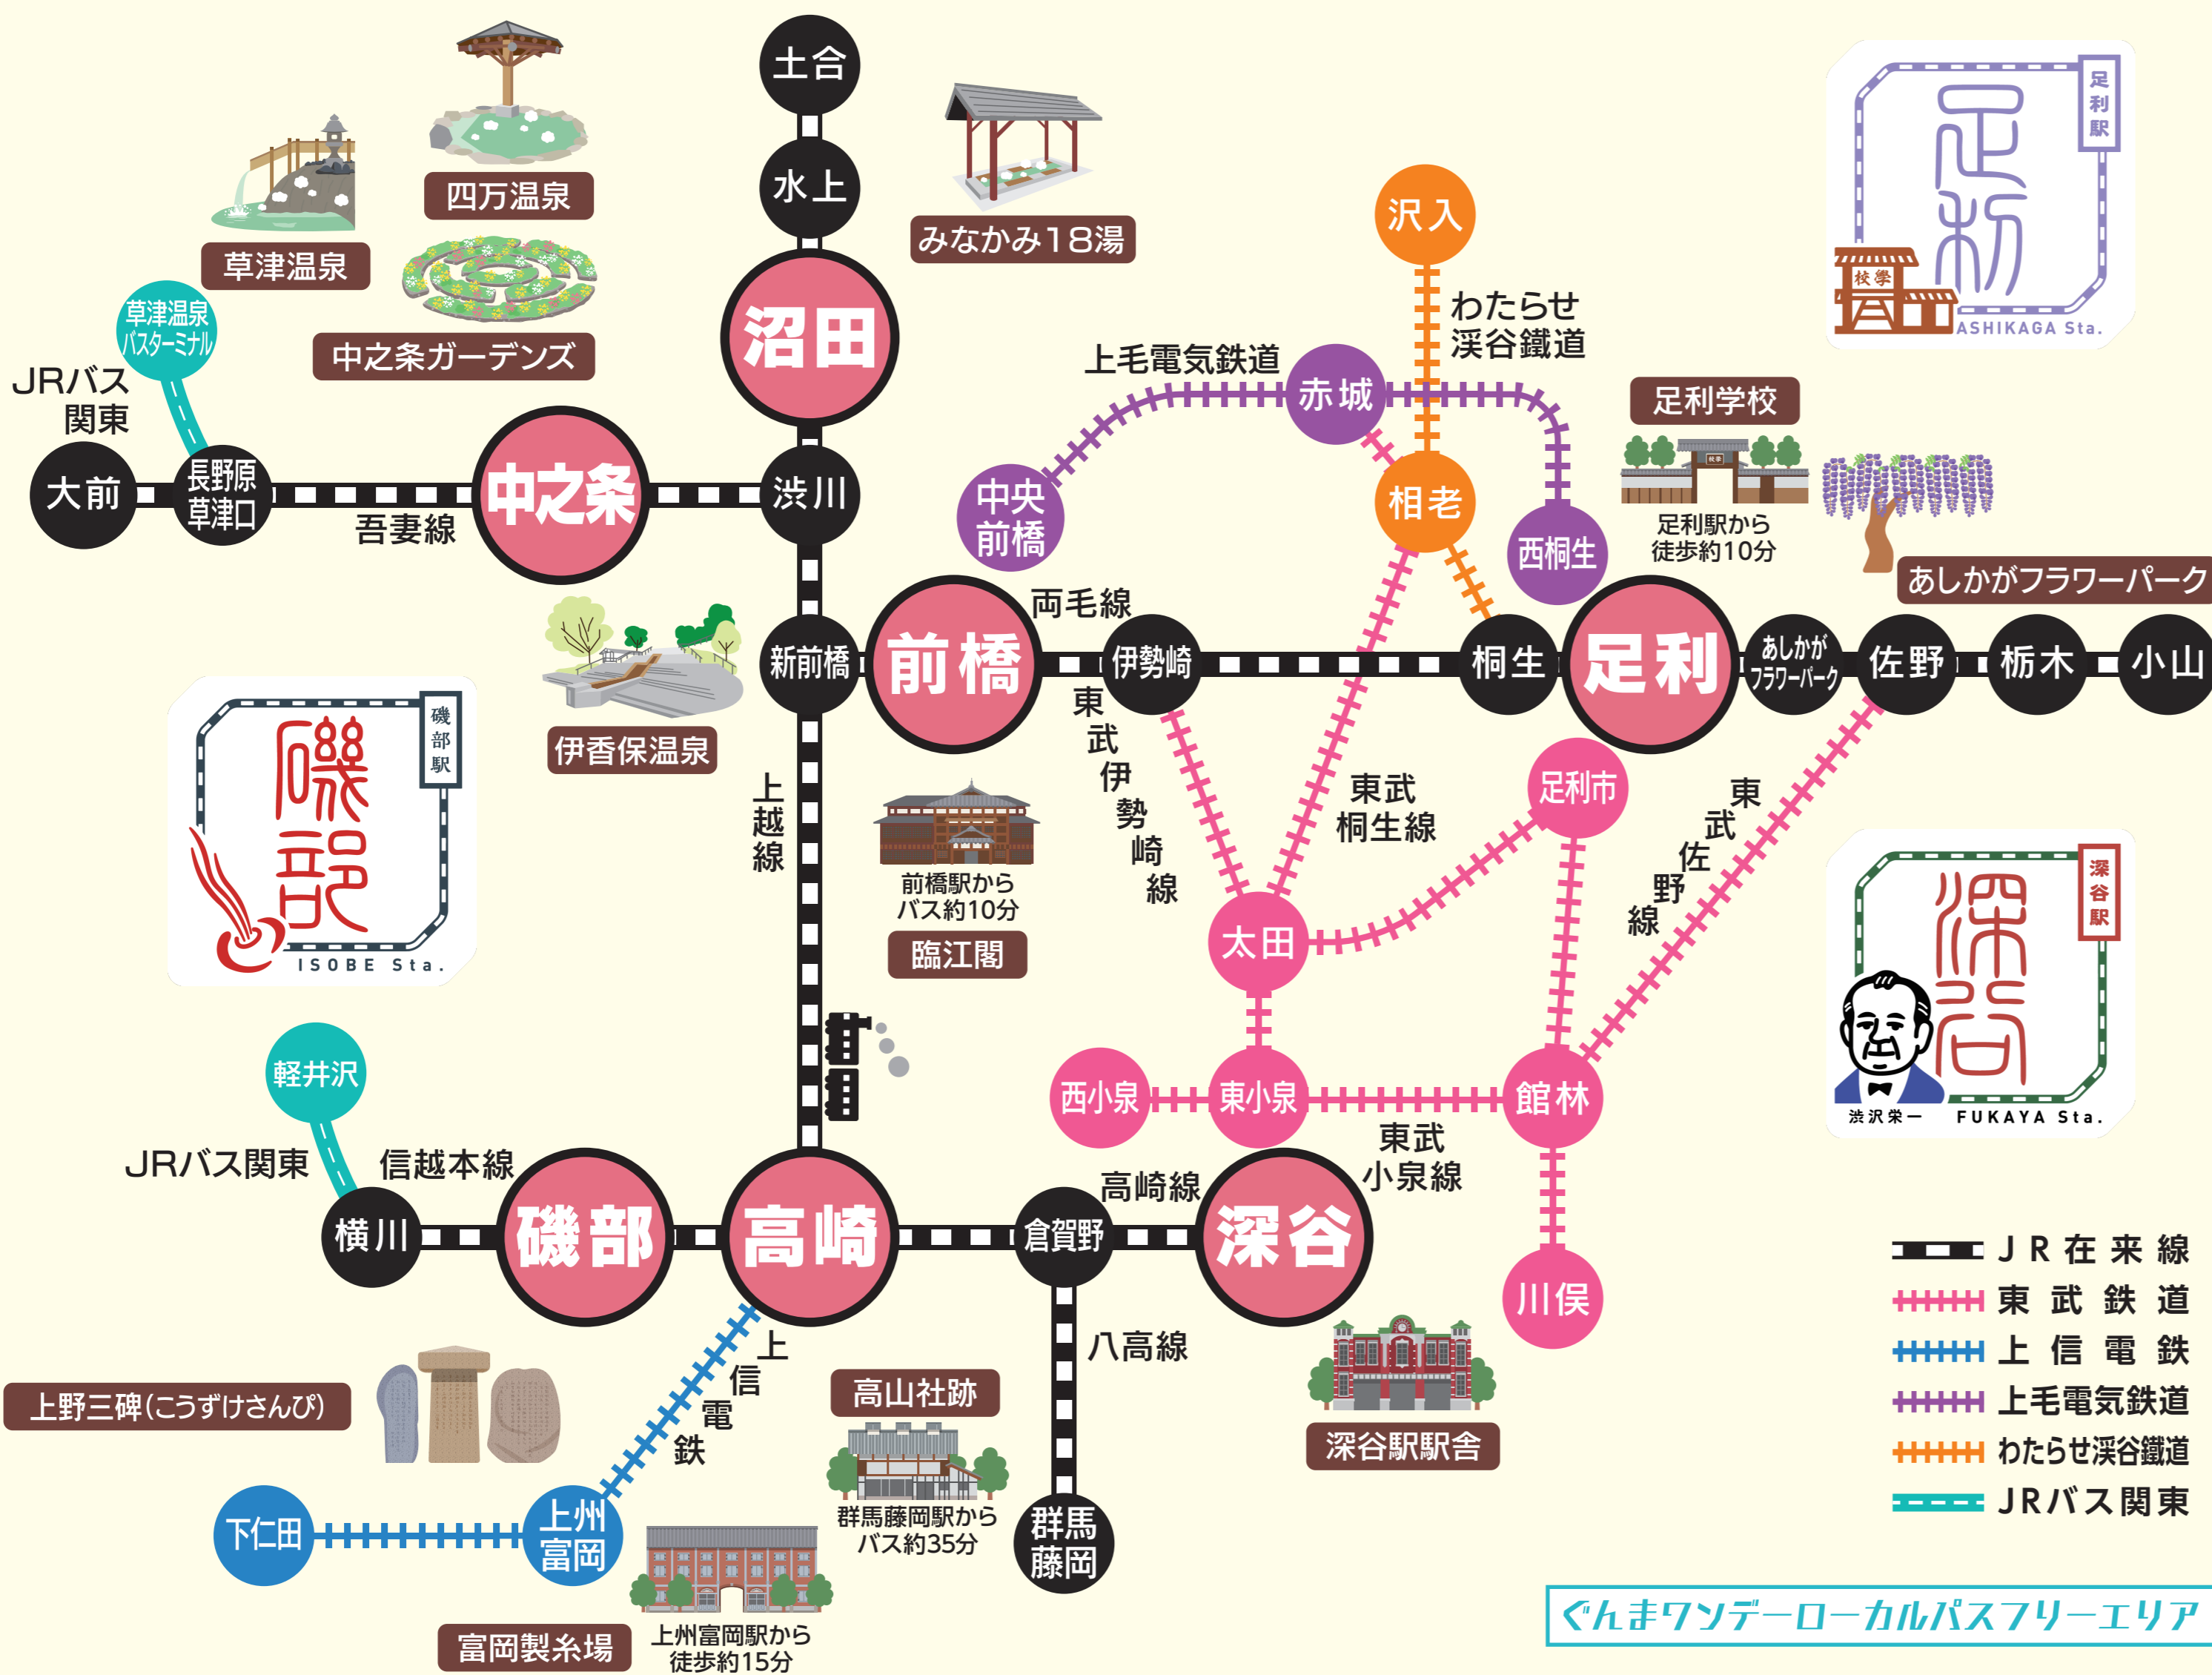

# ぐんまローカル スタンプラリー

期間 2月23日(金・祝) ▶▶ 3月31日(日)

## スタンプ対象駅

深谷駅・高崎駅・磯部駅・沼田駅  
中之条駅・足利駅・前橋駅

## ぐんまワンデー ローカルパス

スマートフォンとつづ、フリーエリア内のJR在来線や私鉄、  
JRバス路線にご乗車いただける電子チケット

フリーエリア内の普通列車が乗り放題! 1日  
有効

おとど 2,370円 こども 1,180円

発売期間 2024.3.31日 まで  
利用期間 2024.3.31日 まで

購入方法 ※無料会員登録が必要です 詳しくは [GunMaaS](#) 検索  
GunMaaS Webページからスマートフォンにて電子チケットをご購入ください

### スタンプラリー期間内に運行する 「のったのしい列車」はこちら!

運転日	列車名
2月23日(金・祝)	EL両毛 / ELあしがが
2月24日(土)	EL湯けむり碓氷横川 / SL湯らりーといそべ
3月23日(土)	SL / ELぐんま伊香保
3月24日(日)・30日(土)	SL / ELレトロぐんま桐生
3月31日(日)	SL敷島・沼田百周年

※のったのしい列車にご乗車の際は、乗車券と別に指定席券が必要です。  
停車駅や運行時刻など、詳しくは [のったのしい列車](#) 検索