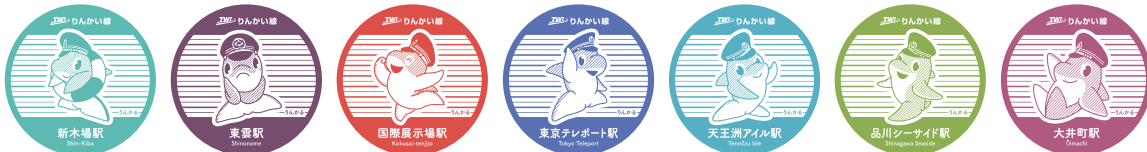

駅スタンプ例

スタンプは
全7種！

駅スタンプ設置駅

新木場駅	▶ 場所 改札内 エレベーター前	取得可能時間 始発～終電	天王洲アイル駅	▶ 場所 改札外 出口C コンコース掲示板	取得可能時間 始発～終電
東雲駅	▶ 場所 改札外 旧定期売場横	取得可能時間 始発～終電	品川シーサイド駅	▶ 場所 改札外 出口C コンコース掲示板	取得可能時間 始発～終電
国際展示場駅	▶ 場所 改札外 窓口正面	取得可能時間 始発～終電	大井町駅	▶ 場所 改札外 出口A コンコース掲示板	取得可能時間 始発～終電
東京テレポート駅	▶ 場所 改札外 出口B 階段横	取得可能時間 始発～終電			

「エキタグ」とは

駅などに設置された NFC タグをスマートフォンで読み込むことで、設置された場所のスタンプをアプリ内のデジタルスタンプ帳で収集することができます。
駅に設置されたスタンプのほか、期間限定のスタンプやイベントに連動したスタンプなどにも対応しています。